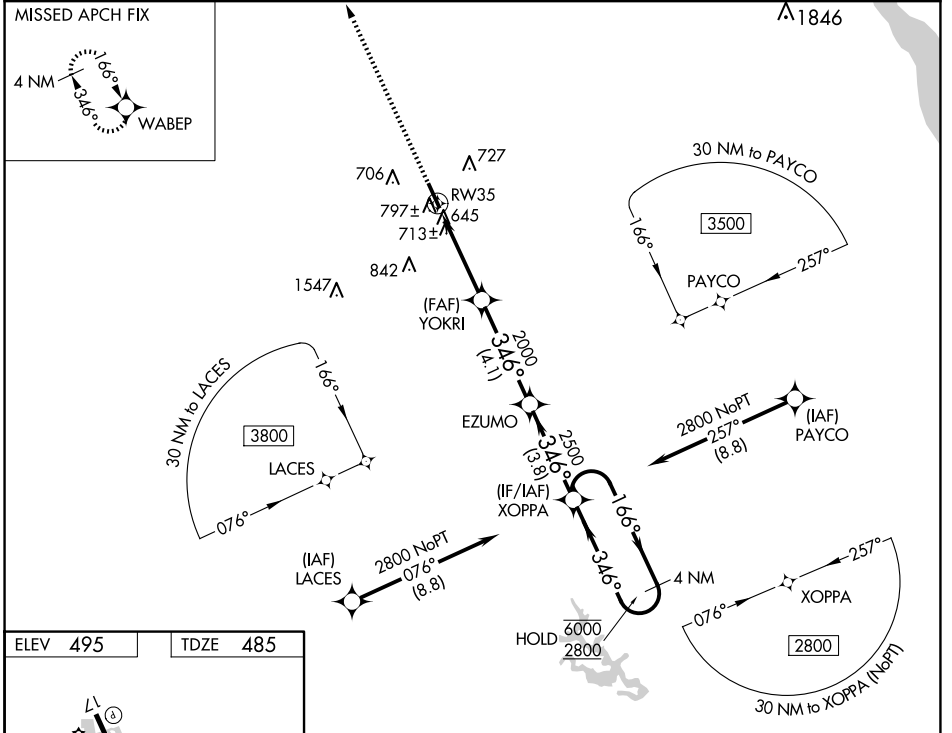

WAAS CH 72944 W35A	APP CRS 346°	Rwy Idg TDZE Apt Elev	4449 485 495
--	------------------------	-----------------------------	---

RNAV (GPS) RWY 35

YORK (THV)

RNP APCH - GPS.		MISSED APPROACH: Climb to 3300 direct WABEP and hold.	
ASOS 119.275	HARRISBURG APP CON 124.1 273.525	CLNC DEL 121.65	UNICOM 123.0 (CTAF)

ELEV 495	TDZE 485
----------	----------

CATEGORY	A	B	C	D
LP MDA	980-1	495 (500-1)	980-1 $\frac{3}{8}$ 495 (500-1 $\frac{3}{8}$)	NA
LNAV MDA	1080-1	595 (600-1)	1080-1 $\frac{3}{4}$ 595 (600-1 $\frac{3}{4}$)	NA
CIRCLING	1220-1 725 (800-1)	1260-1 765 (800-1)	1260-2 $\frac{1}{4}$ 765 (800-2 $\frac{1}{4}$)	NA

NE-4, 11 JUN 2026 to 09 JUL 2026

NE-4, 11 JUN 2026 to 09 JUL 2026