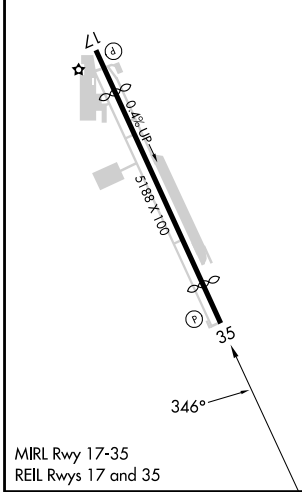

WAAS CH 72944 W35A	APP CRS 346°	Rwy Idg TDZE Apt Elev	4449 485 495
--	------------------------	-----------------------------	---

RNAV (GPS) RWY 35

YORK (THV)

RNP APCH - GPS.		MISSED APPROACH: Climb to 3300 direct WABEP and hold.	
ASOS 119.275	HARRISBURG APP CON 124.1 273.525	CLNC DEL 121.65	UNICOM 123.0 (CTAF)

ELEV 495	TDZE 485
----------	----------

CATEGORY	A	B	C	D
LP MDA	980-1	495 (500-1)	980-1 $\frac{3}{8}$ 495 (500-1 $\frac{3}{8}$)	NA
LNAV MDA	1080-1	595 (600-1)	1080-1 $\frac{3}{4}$ 595 (600-1 $\frac{3}{4}$)	NA
CIRCLING	1220-1 725 (800-1)	1260-1 765 (800-1)	1260-2 $\frac{1}{4}$ 765 (800-2 $\frac{1}{4}$)	NA