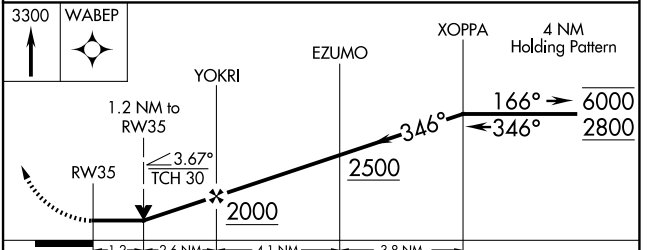

WAAS CH 72944 W35A	APP CRS 346°	Rwy Idg TDZE Apt Elev	4449 485 495
--	------------------------	-----------------------------	---

RNAV (GPS) RWY 35

YORK (THV)

RNP APCH - GPS.		MISSED APPROACH: Climb to 3300 direct WABEP and hold.	
ASOS 119.275	HARRISBURG APP CON 124.1 273.525	CLNC DEL 121.65	UNICOM 123.0 (CTAF)

ELEV 495	TDZE 485
----------	----------

CATEGORY	A	B	C	D
LP MDA	980-1	495 (500-1)	980-1 $\frac{3}{8}$ 495 (500-1 $\frac{3}{8}$)	NA
LNAV MDA	1080-1	595 (600-1)	1080-1 $\frac{3}{4}$ 595 (600-1 $\frac{3}{4}$)	NA
CIRCLING	1220-1 725 (800-1)	1260-1 765 (800-1)	1260-2 $\frac{1}{4}$ 765 (800-2 $\frac{1}{4}$)	NA