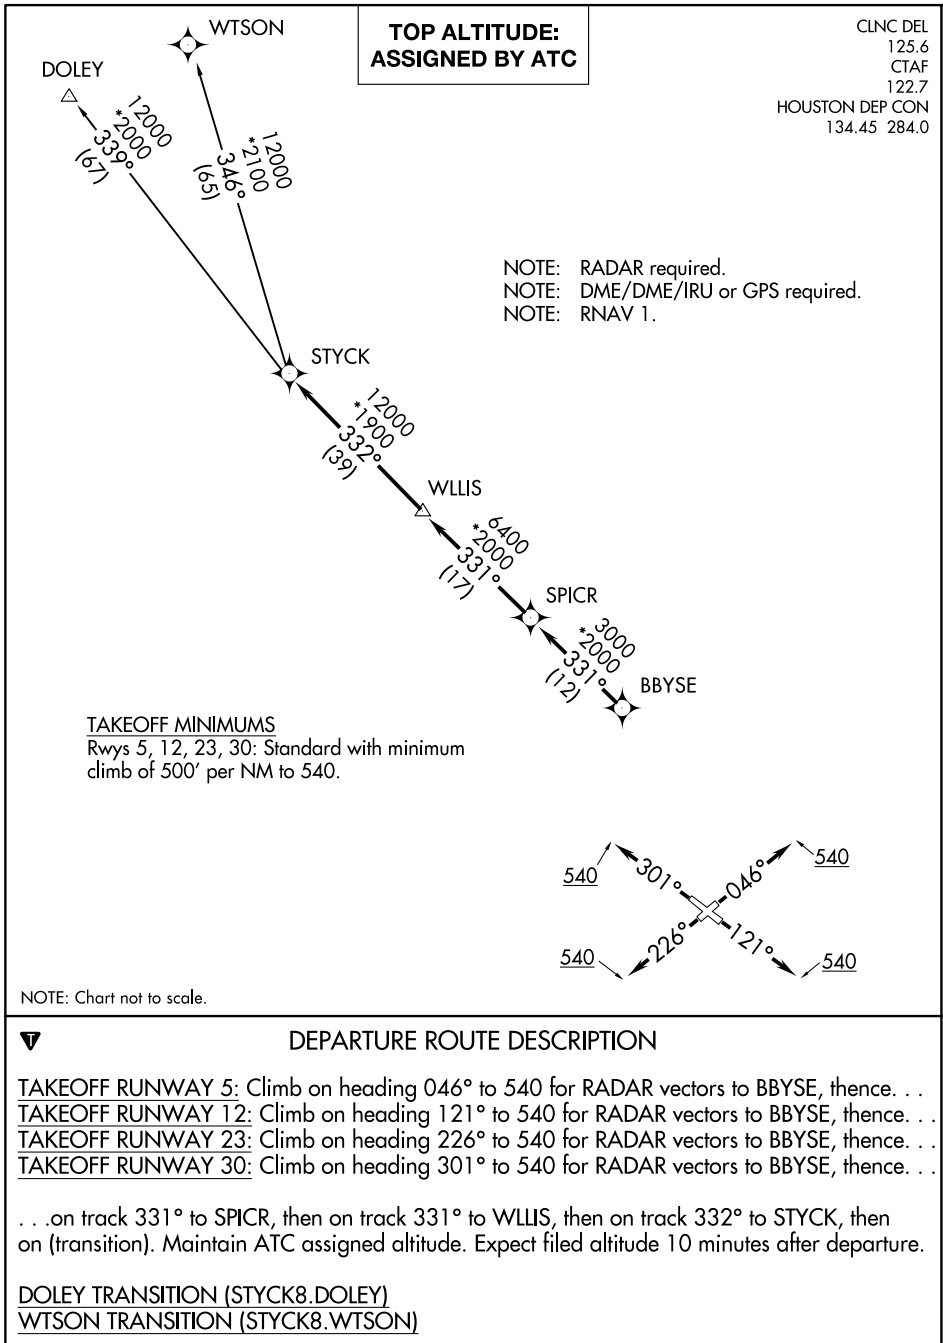

(STYCK8.STYCK) 21280

AL-5433 (FAA)

LA PORTE MUNI (T41)

STYCK EIGHT DEPARTURE (RNAV)

LA PORTE, TEXAS

SC-5, 11 JUN 2026 to 09 JUL 2026

SC-5, 11 JUN 2026 to 09 JUL 2026

STYCK EIGHT DEPARTURE (RNAV)

(STYCK8.STYCK) 07OCT21

LA PORTE, TEXAS

LA PORTE MUNI (T41)