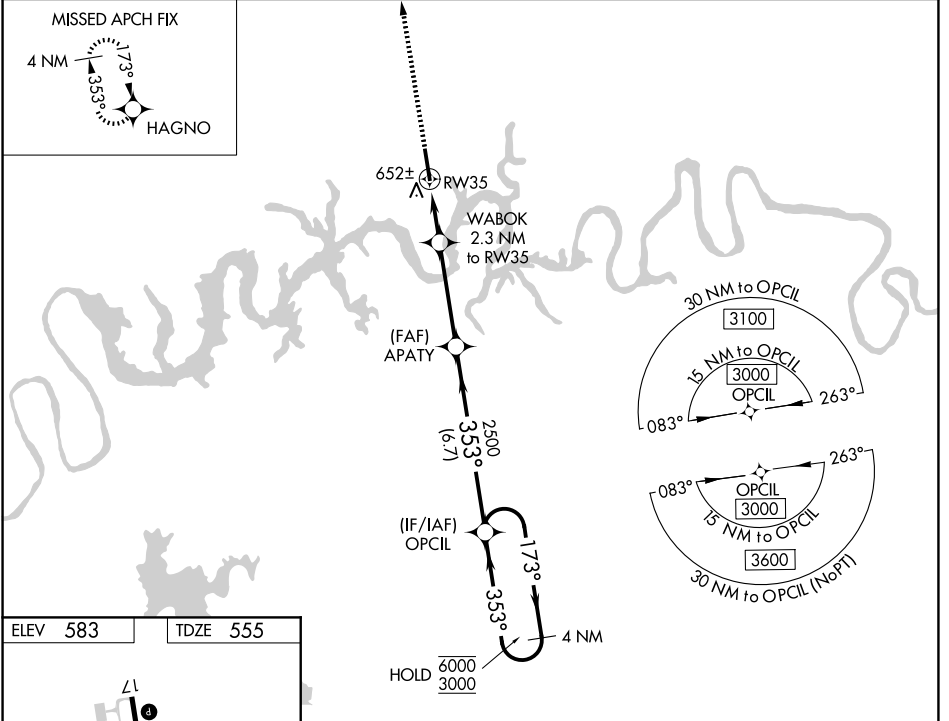

WAAS CH 65627 W35A	APP CRS 353°	Rwy Ldg TDZE Apt Elev	6300 555 583
--	------------------------	-----------------------------	---

RNAV (GPS) RWY 35

MUSIC CITY EXEC (XNX)

RNP APCH.			MISSED APPROACH: Climb to 3000 direct HAGNO and hold.
AWOS-3 132.725	NASHVILLE APP CON 118.4 360.7	GCO 135.075	UNICOM 123.05 (CTAF) 0

ELEV 583	TDZE 555
----------	----------

CATEGORY	A	B	C	D
LPV DA		805- ³ / ₄	250 (300- ³ / ₄)	
LNAV/VNAV DA		829- ⁷ / ₈	274 (300- ⁷ / ₈)	
LNAV MDA		920-1	365 (400-1)	
CIRCLING	1100-1	1120-1	1240- ¹ / ₄	1280- ² / ₄
	517 (600-1)	537 (600-1)	657 (700- ¹ / ₄)	697 (700- ² / ₄)

SE-1, 11 JUN 2026 to 09 JUL 2026

SE-1, 11 JUN 2026 to 09 JUL 2026