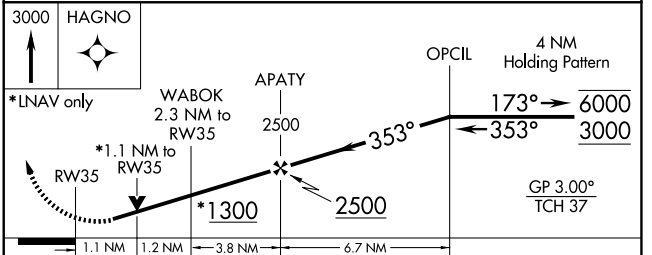

WAAS CH 65627 W35A	APP CRS 353°	Rwy Ldg TDZE Apt Elev	6300 555 583
--	------------------------	-----------------------------	---

RNAV (GPS) RWY 35

MUSIC CITY EXEC (XNX)

RNP APCH.			MISSED APPROACH: Climb to 3000 direct HAGNO and hold.
AWOS-3 132.725	NASHVILLE APP CON 118.4 360.7	GCO 135.075	UNICOM 123.05 (CTAF) 0

ELEV 583	TDZE 555
----------	----------

CATEGORY	A	B	C	D
LPV DA		805- ³ / ₄	250 (300- ³ / ₄)	
LNAV/VNAV DA		829- ⁷ / ₈	274 (300- ⁷ / ₈)	
LNAV MDA		920-1	365 (400-1)	
CIRCLING	1100-1	1120-1	1240- ¹ / ₄	1280- ² / ₄
	517 (600-1)	537 (600-1)	657 (700- ¹ / ₄)	697 (700- ² / ₄)