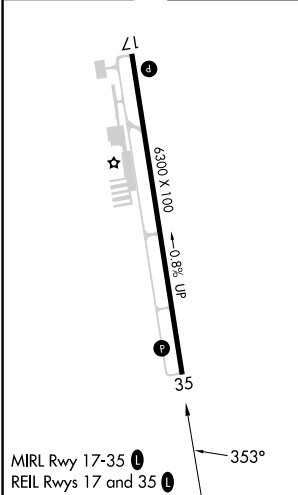

WAAS CH 65627 W35A	APP CRS 353°	Rwy Ldg TDZE Apt Elev	6300 555 583
--	------------------------	-----------------------------	---

RNAV (GPS) RWY 35

MUSIC CITY EXEC (XNX)

RNP APCH.			MISSED APPROACH: Climb to 3000 direct HAGNO and hold.
AWOS-3 132.725	NASHVILLE APP CON 118.4 360.7	GCO 135.075	UNICOM 123.05 (CTAF) 0

ELEV 583	TDZE 555
----------	----------

CATEGORY	A	B	C	D
LPV DA		805- ³ / ₄	250 (300- ³ / ₄)	
LNAV/VNAV DA		829- ⁷ / ₈	274 (300- ⁷ / ₈)	
LNAV MDA		920-1	365 (400-1)	
CIRCLING	1100-1	1120-1	1240- ¹ / ₄	1280- ² / ₄
	517 (600-1)	537 (600-1)	657 (700- ¹ / ₄)	697 (700- ² / ₄)