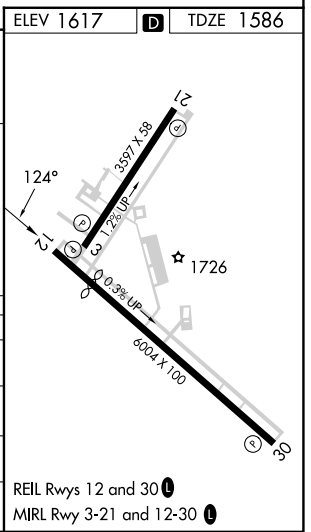

WAAS CH <b>45628</b> <b>W12A</b>	APP CRS <b>124°</b>	Rwy Ldg TDZE Apt Elev	<b>5313</b> <b>1586</b> <b>1617</b>
--	------------------------	-----------------------------	---

# RNAV (GPS) RWY 12

KERRVILLE MUNI/LOUIS SCHREINER FLD (ERV)

RNP APCH.			MISSED APPROACH: Climb to 4100 direct DIYER and hold.
AWOS-3 <b>118.125</b>	HOUSTON CENTER <b>134.95 269.4</b>	CLNC DEL <b>134.95</b>	UNICOM <b>122.7 (CTAF) 0</b>