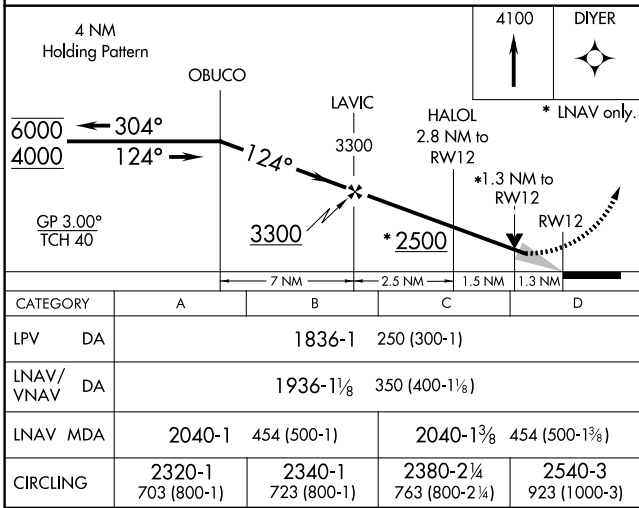

WAAS CH <b>45628</b> <b>W12A</b>	APP CRS <b>124°</b>	Rwy Ldg TDZE Apt Elev	<b>5313</b> <b>1586</b> <b>1617</b>
--	------------------------	-----------------------------	---

# RNAV (GPS) RWY 12

KERRVILLE MUNI/LOUIS SCHREINER FLD (ERV)

RNP APCH.			MISSED APPROACH: Climb to 4100 direct DIYER and hold.
AWOS-3 <b>118.125</b>	HOUSTON CENTER <b>134.95 269.4</b>	CLNC DEL <b>134.95</b>	UNICOM <b>122.7 (CTAF) 0</b>

SC-3, 11 JUN 2026 to 09 JUL 2026

SC-3, 11 JUN 2026 to 09 JUL 2026