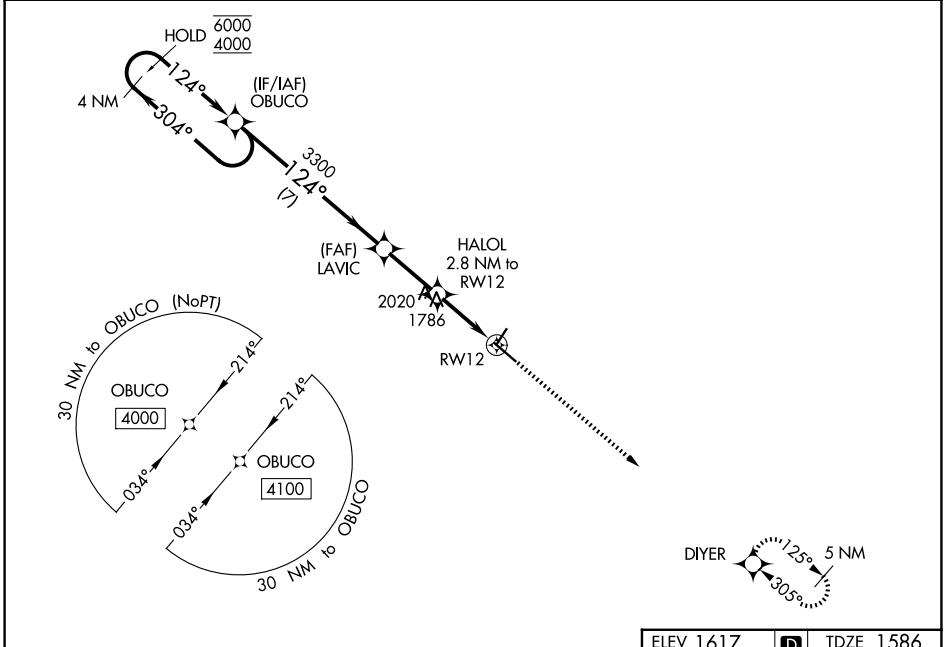

WAAS CH <b>45628</b> <b>W12A</b>	APP CRS <b>124°</b>	Rwy Ldg TDZE Apt Elev	<b>5313</b> <b>1586</b> <b>1617</b>
--	------------------------	-----------------------------	---

# RNAV (GPS) RWY 12

KERRVILLE MUNI/LOUIS SCHREINER FLD (ERV)

RNP APCH.			MISSED APPROACH: Climb to 4100 direct DIYER and hold.
AWOS-3 <b>118.125</b>	HOUSTON CENTER <b>134.95 269.4</b>	CLNC DEL <b>134.95</b>	UNICOM <b>122.7 (CTAF) 0</b>

SC-3, 11 JUN 2026 to 09 JUL 2026

SC-3, 11 JUN 2026 to 09 JUL 2026