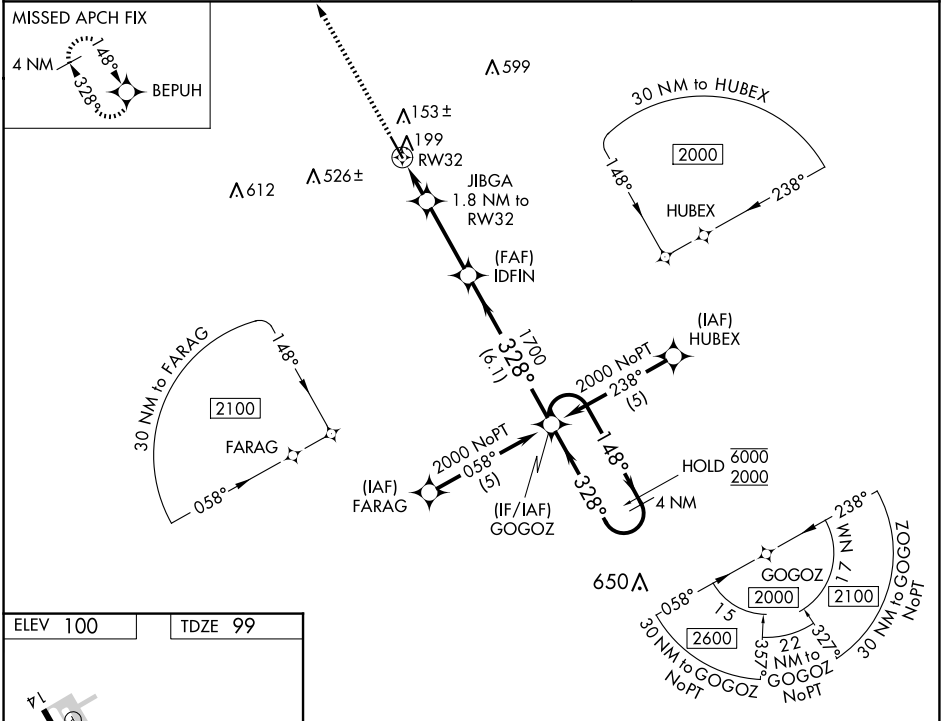

WAAS CH 58114 W32A	APP CRS 328°	Rwy Idg TDZE Apt Elev	5004 99 100
--	------------------------	-----------------------------	--

RNAV (GPS) RWY 32

WHARTON RGNL (A.R.M)

RNP APCH.

▼ For uncompensated Baro-VNAV systems, LNAV/VNAV NA below -15°C or above 54°C.

MISSED APPROACH: Climb to 2000 direct BEPUH and hold.

AWOS-3 118.475	HOUSTON CENTER 128.6 360.8	UNICOM 122.7 (CTAF) ①
--------------------------	--------------------------------------	---------------------------------

CATEGORY	A	B	C	D
LPV DA		349-1	250 (300-1)	NA
LNAV/VNAV DA		399-1	300 (300-1)	NA
LNAV MDA		460-1	361 (400-1)	NA

SC-5, 11 JUN 2026 to 09 JUL 2026

SC-5, 11 JUN 2026 to 09 JUL 2026