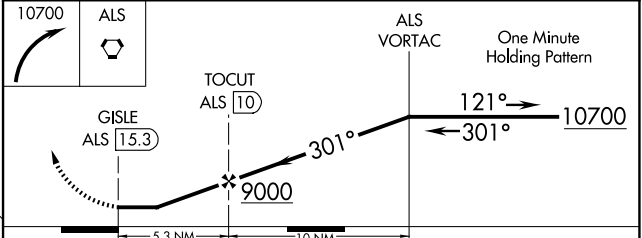

VORTAC ALS 113.9 Chan 86	APP CRS 301°	Rwy Ldg TDZE Apt Elev N/A N/A 7611
--	------------------------	--

VOR/DME-A
MONTE VISTA MUNI (MVI)

<p>▼ Circling NA to Rwys 10, 28, 16 and 34. ▲ NA Use Alamosa altimeter setting.</p>	<p>MISSED APPROACH: Climbing right turn to 10700 direct ALS VORTAC and hold.</p>
---	--

ALS AWOS-3 135.175	DENVER CENTER 128.375 379.95	UNICOM 122.8 (CTAF) 0
------------------------------	--	---------------------------------

CATEGORY	A	B	C	D
CIRCLING	8080-1 469 (500-1)	8080-1 469 (500-1)	8180-1½ 569 (600-1½)	8360-2½ 749 (800-2½)