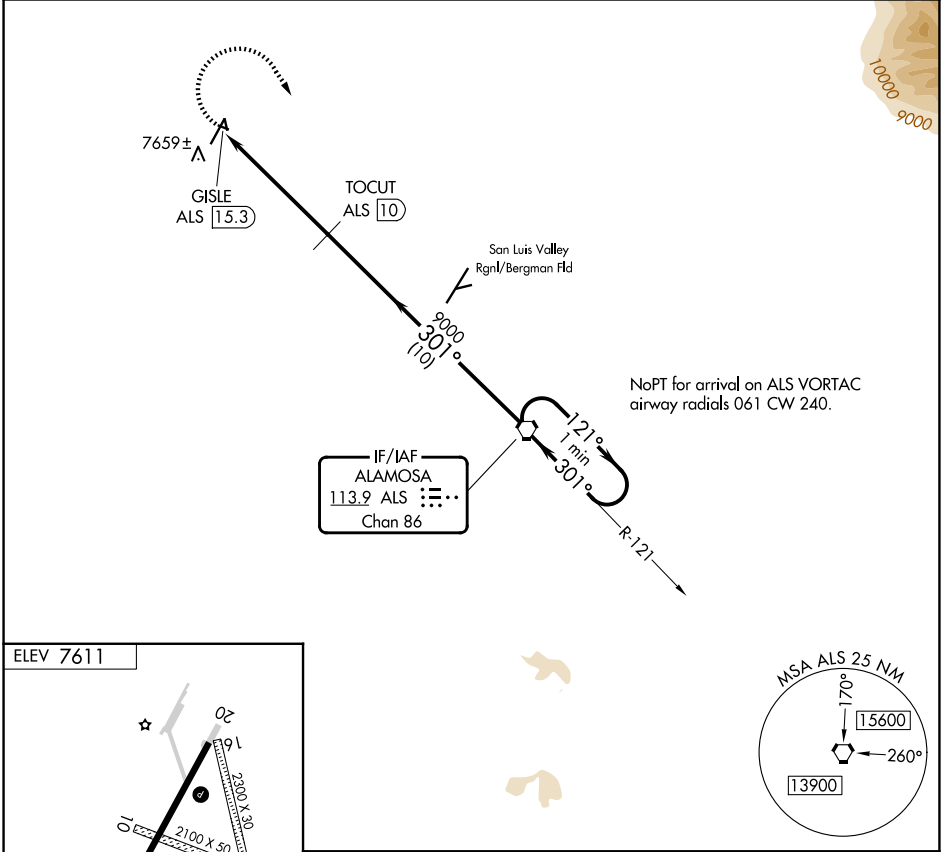

VORTAC ALS 113.9 Chan 86	APP CRS 301°	Rwy Ldg TDZE Apt Elev N/A N/A 7611
--	------------------------	--

VOR/DME-A
MONTE VISTA MUNI (MVI)

<p>▼ Circling NA to Rwys 10, 28, 16 and 34. ▲ NA Use Alamosa altimeter setting.</p>	<p>MISSED APPROACH: Climbing right turn to 10700 direct ALS VORTAC and hold.</p>
---	--

ALS AWOS-3 135.175	DENVER CENTER 128.375 379.95	UNICOM 122.8 (CTAF) 0
------------------------------	--	---------------------------------

CATEGORY	A	B	C	D
CIRCLING	8080-1 469 (500-1)	8080-1 469 (500-1)	8180-1½ 569 (600-1½)	8360-2½ 749 (800-2½)

SW-1, 11 JUN 2026 to 09 JUL 2026

SW-1, 11 JUN 2026 to 09 JUL 2026