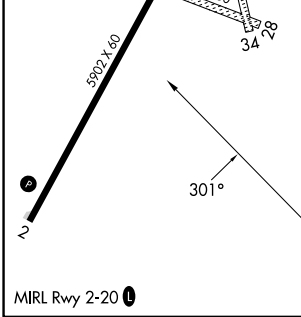

VORTAC ALS 113.9 Chan 86	APP CRS 301°	Rwy Ldg TDZE Apt Elev N/A N/A 7611

VOR/DME-A
MONTE VISTA MUNI (MVI)

▼ Circling NA to Rwys 10, 28, 16 and 34. ▲ NA Use Alamosa altimeter setting.	MISSED APPROACH: Climbing right turn to 10700 direct ALS VORTAC and hold.

ALS AWOS-3 135.175	DENVER CENTER 128.375 379.95	UNICOM 122.8 (CTAF) 0

CATEGORY	A	B	C	D
CIRCLING	8080-1 469 (500-1)	8080-1 469 (500-1)	8180-1½ 569 (600-1½)	8360-2½ 749 (800-2½)

SW-1, 11 JUN 2026 to 09 JUL 2026

SW-1, 11 JUN 2026 to 09 JUL 2026