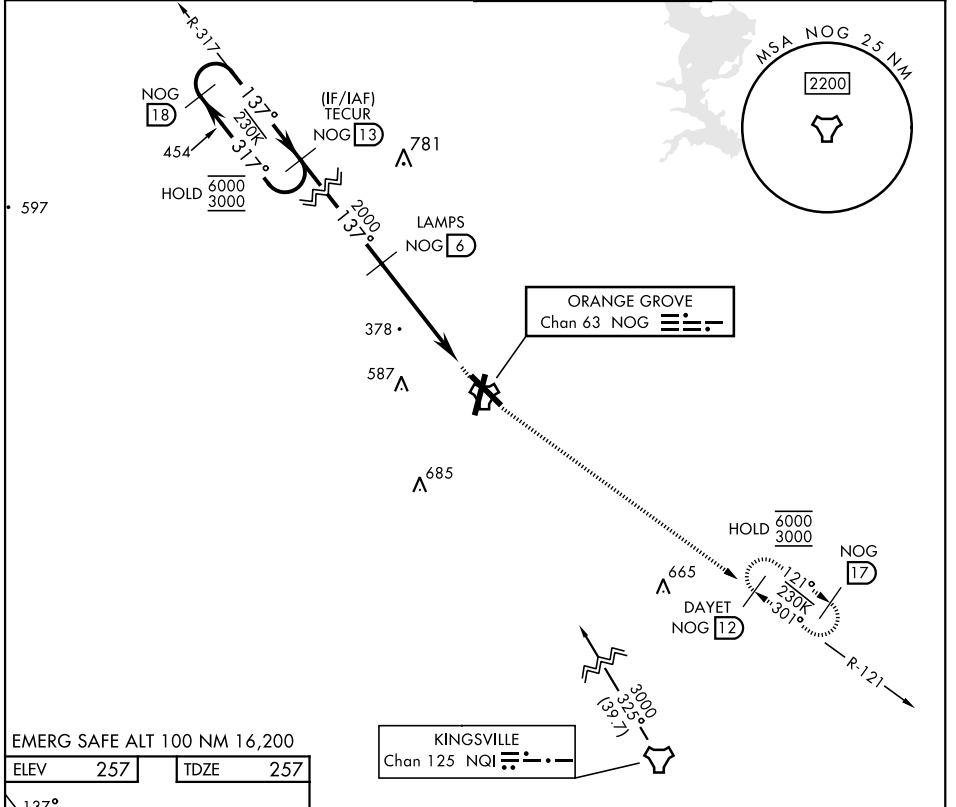

# TACAN Z RWY 13

ORANGE GROVE NALF (KNOG)

TACAN Chan <b>63</b>	NOG <b>137°</b>	APCH CRS <b>137°</b>	Rwy Idg <b>8001</b>
			TDZE <b>257</b>
			Arprt Elev <b>257</b>

[USN]

**MISSED APPROACH:** Climb to 700 then climbing left turn to 3000 and intercept NOG TACAN R-121 to DAYET and hold.

ATIS ★ <b>254.35</b>	KINGSVILLE APP CON <b>119.90 290.45</b>	TOWER★ <b>128.4 281.425</b>	GND CON <b>229.4</b>
-------------------------	--	--------------------------------	-------------------------

EMERG SAFE ALT 100 NM 16,200

ELEV	257	TDZE	257
------	-----	------	-----

MRL all rwys

CATEGORY	A		B		C		D	
S-13	640-1	383	(400-1)	640-1½	383	(400-1½)		
CIRCLING	720-1	463	(500-1)	920-1¾	663	(700-1¾)	1000-2½	743 (800-2½)

# TACAN Z RWY 13

SC-3, 11 JUN 2026 to 09 JUL 2026

SC-3, 11 JUN 2026 to 09 JUL 2026