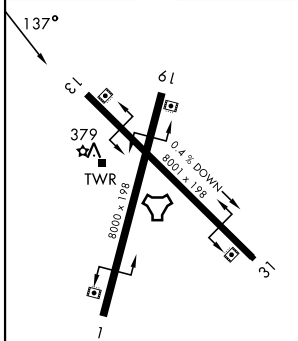

# TACAN Z RWY 13

ORANGE GROVE NALF (KNOG)

TACAN Chan <b>63</b>	NOG <b>137°</b>	APCH CRS <b>137°</b>	Rwy Idg <b>8001</b>
			TDZE <b>257</b>
			Arprt Elev <b>257</b>

[USN]

**MISSED APPROACH:** Climb to 700 then climbing left turn to 3000 and intercept NOG TACAN R-121 to DAYET and hold.

ATIS ★ <b>254.35</b>	KINGSVILLE APP CON <b>119.90 290.45</b>	TOWER★ <b>128.4 281.425</b>	GND CON <b>229.4</b>
-------------------------	--	--------------------------------	-------------------------

EMERG SAFE ALT 100 NM 16,200

ELEV	257	TDZE	257
------	-----	------	-----

MRL all rwys

CATEGORY	A		B		C		D	
S-13	640-1	383	(400-1)	640-1½	383	(400-1½)		
CIRCLING	720-1	463	(500-1)	920-1¾	663	(700-1¾)	1000-2½	743 (800-2½)

# TACAN Z RWY 13

SC-3, 11 JUN 2026 to 09 JUL 2026

SC-3, 11 JUN 2026 to 09 JUL 2026