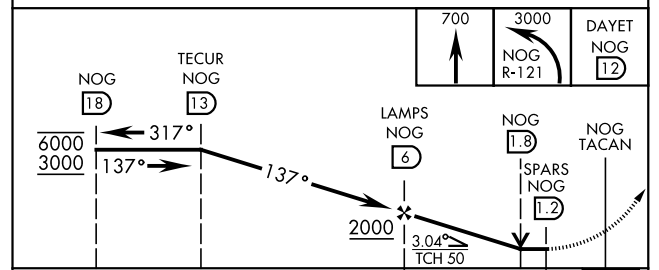

# TACAN Z RWY 13

ORANGE GROVE NALF (KNOG)

TACAN Chan <b>63</b>	NOG <b>137°</b>	APCH CRS <b>137°</b>	Rwy Idg <b>8001</b>
			TDZE <b>257</b>
			Arprt Elev <b>257</b>

[USN]

**MISSED APPROACH:** Climb to 700 then climbing left turn to 3000 and intercept NOG TACAN R-121 to DAYET and hold.

ATIS ★ <b>254.35</b>	KINGSVILLE APP CON <b>119.90 290.45</b>	TOWER★ <b>128.4 281.425</b>	GND CON <b>229.4</b>
-------------------------	--	--------------------------------	-------------------------

EMERG SAFE ALT 100 NM 16,200

ELEV	257	TDZE	257
------	-----	------	-----

MRL all rwys

CATEGORY	A		B		C		D	
S-13	640-1	383	(400-1)	640-1½	383	(400-1½)		
CIRCLING	720-1	463	(500-1)	920-1¾	663	(700-1¾)	1000-2½	743 (800-2½)

# TACAN Z RWY 13

SC-3, 11 JUN 2026 to 09 JUL 2026

SC-3, 11 JUN 2026 to 09 JUL 2026