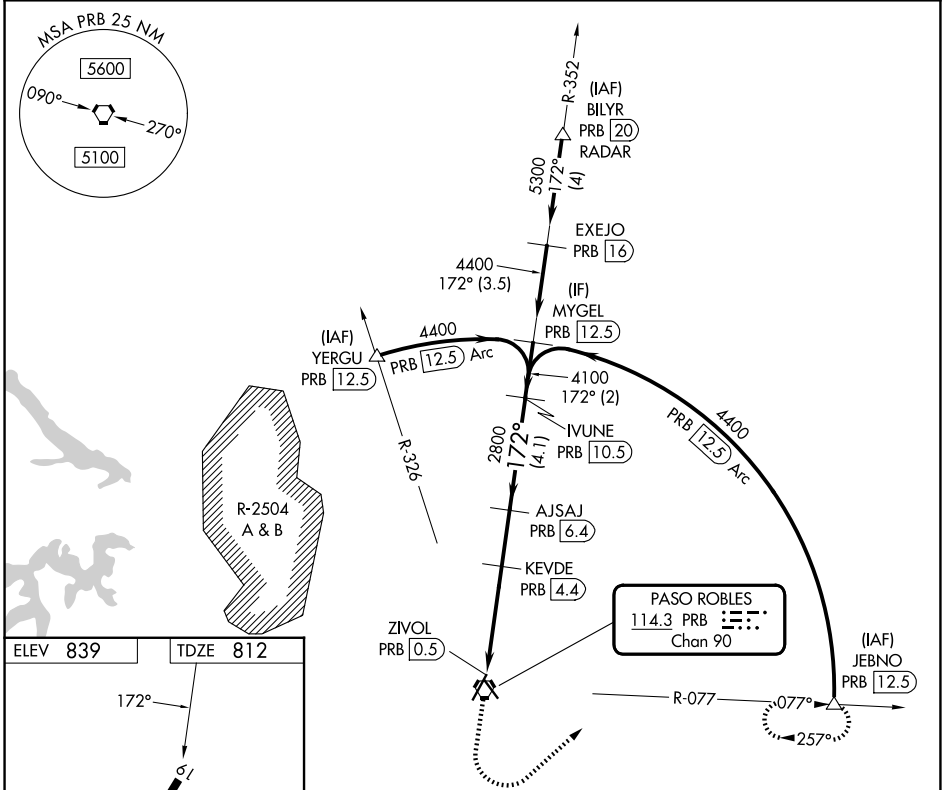

VORTAC PRB 114.3 Chan 90	APP CRS 172°	Rwy Ldg TDZE Apt Elev 6008 812 839
--	------------------------	--

VOR RWY 19

PASO ROBLES MUNI (P.R.B)

DME required.

MISSED APPROACH: Climb to 1300 then climbing left turn to 4500 on heading 032° and PRB R-077 to JEBNO 12.5 DME and hold, continue climb-in-hold to 4500.

ASOS 120.125	OAKLAND CENTER 128.7 307.0	UNICOM 123.0 (CTAF) 0
------------------------	--------------------------------------	---------------------------------

1300	4500	PRB R-077	JEBNO	MYGEL PRB 12.5
↑	hdg 032°		△	
PRB VORTAC	PRB ZIVOL 0.5	PRB 2.4	KEVDE PRB 4.4	AJSAJ PRB 6.4
			IVUNE PRB 10.5	MYGEL PRB 12.5
			2800	4100
			2100	4400
	1.9 NM	2 NM	2 NM	4.1 NM
			3.07° TCH 37	
CATEGORY	A	B	C	D
S-19	1460-1	648 (700-1)	NA	
CIRCLING	1460-1	621 (700-1)	1460-1 7/8 621 (700-1 7/8)	1700-2 3/4 861 (900-2 3/4)

SW-3, 09 JUL 2026 to 06 AUG 2026

SW-3, 09 JUL 2026 to 06 AUG 2026