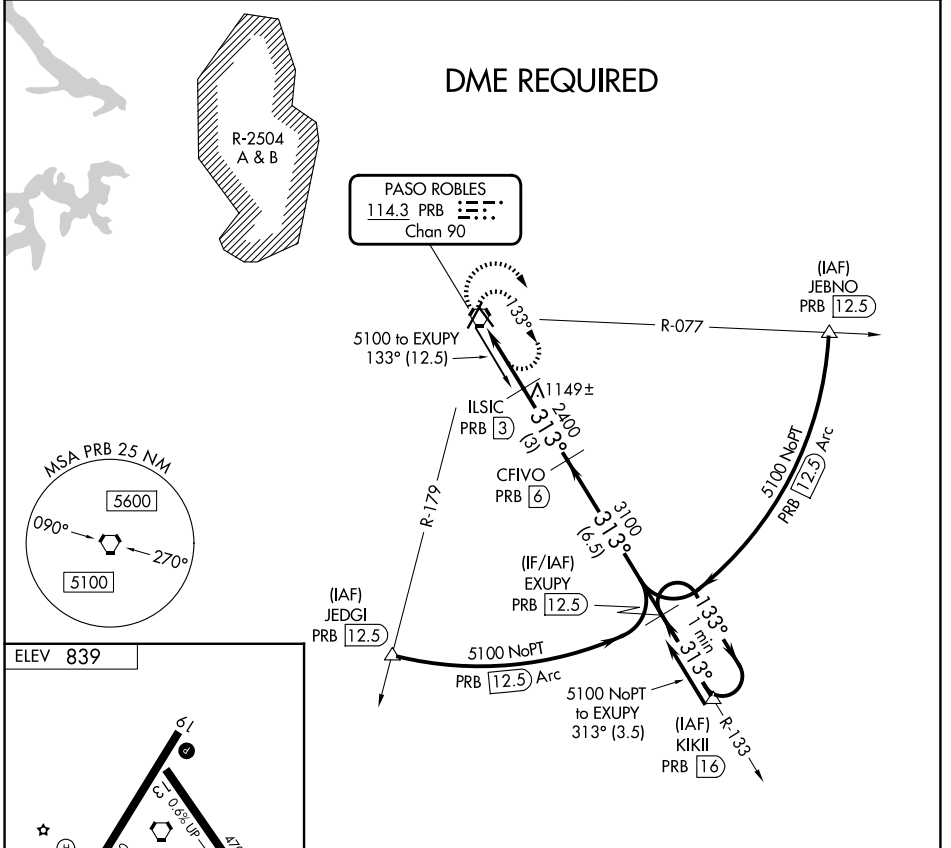

VORTAC PRB <b>114.3</b> Chan <b>90</b>	APP CRS <b>313°</b>	Rwy Ldg TDZE Apt Elev	<b>N/A</b> <b>N/A</b> <b>839</b>
--	------------------------	-----------------------------	--

# VOR-B

PASO ROBLES MUNI (PRB)

<b>▽</b> <b>▲</b> DME required.	MISSED APPROACH: Climbing right turn to 4700 in PRB VORTAC holding pattern, continue climb-in hold to 4700.
------------------------------------	---

ASOS <b>120.125</b>	OAKLAND CENTER <b>128.7 307.0</b>	UNICOM <b>123.0 (CTAF) 0</b>
------------------------	--------------------------------------	---------------------------------

SW-3, 09 JUL 2026 to 06 AUG 2026

SW-3, 09 JUL 2026 to 06 AUG 2026

REIL Rwy 19 MIRL Rwy 13-31 0 HIRL Rwy 1-19 0	CATEGORY	A	B	C	D
	CIRCLING	1560-1	721 (800-1)	1560-2 721 (800-2)	1720-3 881 (900-3)