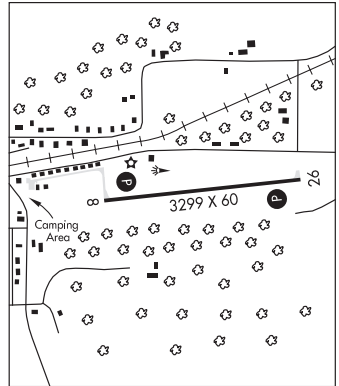

109°-124° byd 40 NM

125°-135° byd 40 NM blo 4,700'

125°-135° byd 55 NM

136°-157° byd 40 NM

158°-168° byd 40 NM blo 3,500'

158°-168° byd 47 NM

169°-181° byd 40 NM blo 4,700'

169°-181° byd 64 NM

182°-245° byd 40 NM

246°-256° byd 40 NM blo 4,600'

246°-256° byd 50 NM

257°-280° byd 40 NM

281°-291° byd 40 NM blo 3,400'

281°-291° byd 47 NM

292°-335° byd 40 NM

320°-010° byd 30 NM blo 4,000'

336°-346° byd 40 NM blo 4,000'

336°-346° byd 49 NM blo 6,000'

336°-346° byd 64 NM

347°-020° byd 40 NM

BRENNAND (See NEENAH on page 362)

BRODHEAD (C37) 2 S UTC-6(-5DT) N42°35.76' W89°22.90'

CHICAGO

793 TPA—1593(800) NOTAM FILE GRB

RWY 09-27: 2430X155 (TURF) LIRL(NSTD)

RWY 09: Trees.

RWY 27: Trees.

RWY 03-21: 1480X100 (TURF)

RWY 03: Trees.

RWY 15-33: 1380X100 (TURF)

RWY 15: Trees.

RWY 33: Trees.