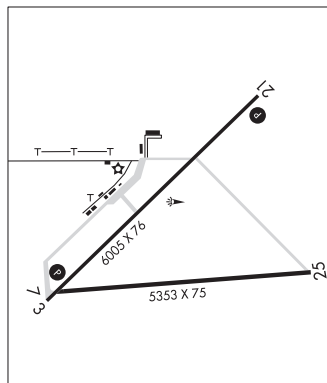

103°-118° byd 40 NM

119°-129° byd 40 NM blo 9,400'

119°-129° byd 58 NM

130°-140° byd 40 NM

270°-305° byd 40 NM

315°-345° byd 40 NM

VAN ZANDT CO RGNL (See WILLS POINT on page 449)

VEELS N32°27.33' W94°47.85' NOTAM FILE GGG.